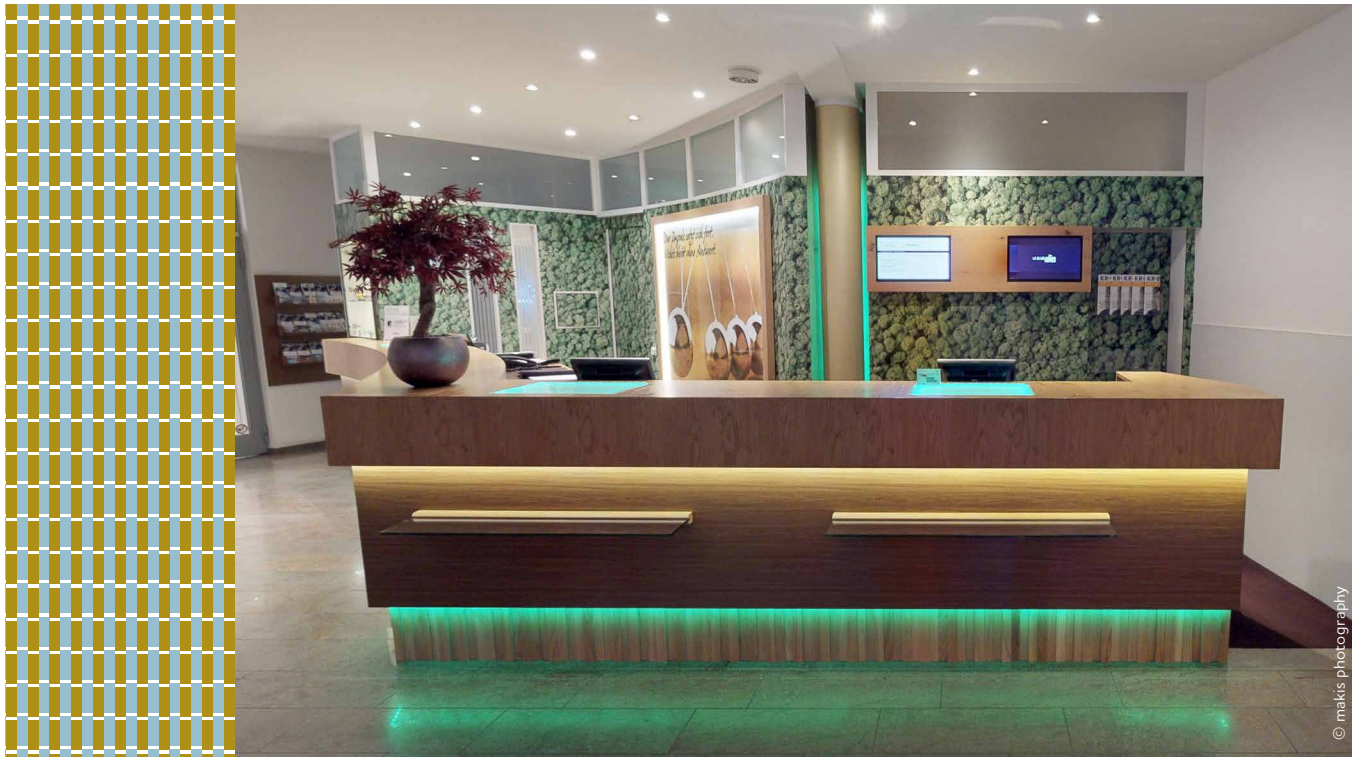

MEHR SERVICE – MEHR KOMFORT

Für einen perfekten Aufenthalt.

Bei uns beginnt Ihr Aufenthalt entspannt.

Nutzen Sie unseren online check in / out – schnell, praktisch und komfortabel.

Ob fürs Business oder Ihren privaten Aufenthalt selbstverständlich bieten wir Ihnen **free Wi-Fi** und einen **kostenfreien Web-Corner** in der Lobby.

Nehmen Sie Platz in unserem "Co-working Place".

Als **Le Club ACCOR** Mitglied sammeln Sie mit jeder Übernachtung wertvolle Punkte und erhalten mit Ihrer Kundenkarte Zugang zu exklusiven Privilegien. Wir informieren Sie gerne.

Mit **Planet 21** engagieren wir uns mit 21 Maßnahmen, um uns gemeinsam für das Wohlergehen von Mensch und Umwelt einzusetzen.