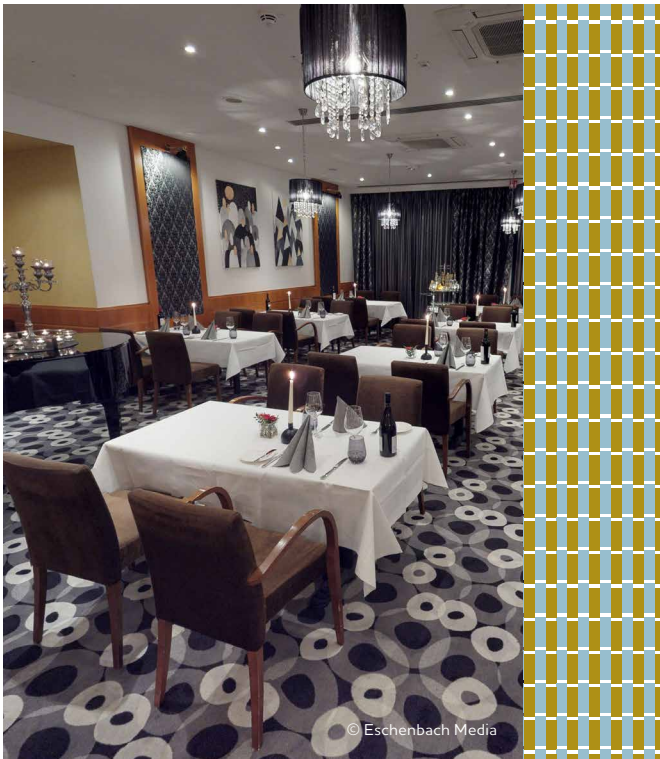

IM AUGENBLICK GENIESSEN

Das „Augenblick“ kann einen Augenblick unvergesslich machen.

RESTAURANT

Das Leben ist eine Aneinanderreihung vieler Augenblicke. Die Erinnerung daran nährt die Seele und den Geist. Unser **Restaurant „Augenblick“** soll ein Füllhorn dieser Reminiszenzen sein, Ihr Gefühl, aber auch ihren Magen nähren. Und das auf **höchstem kulinarischen Niveau**.

Es ist unser Anspruch, **beste Produkte von Meisterhand** saisonal und regional zubereiten zu lassen, um aus Ihrem Besuch ein ganzheitliches Erlebnis zu machen. Dazu gehören Weine ebenso, wie die damit korrespondierenden Wässer.

Eingebettet im Traarer Naturidyll, gleich hinter der Mühle und dem Golfplatz gelegen, bietet das Augenblick exquisite Gaumenfreuden in warmer Atmosphäre.

**Bei schönem Wetter öffnen wir gerne für Sie die 3 großen Terrassen.
Geöffnet von 06:30 bis 23:00 Uhr.**