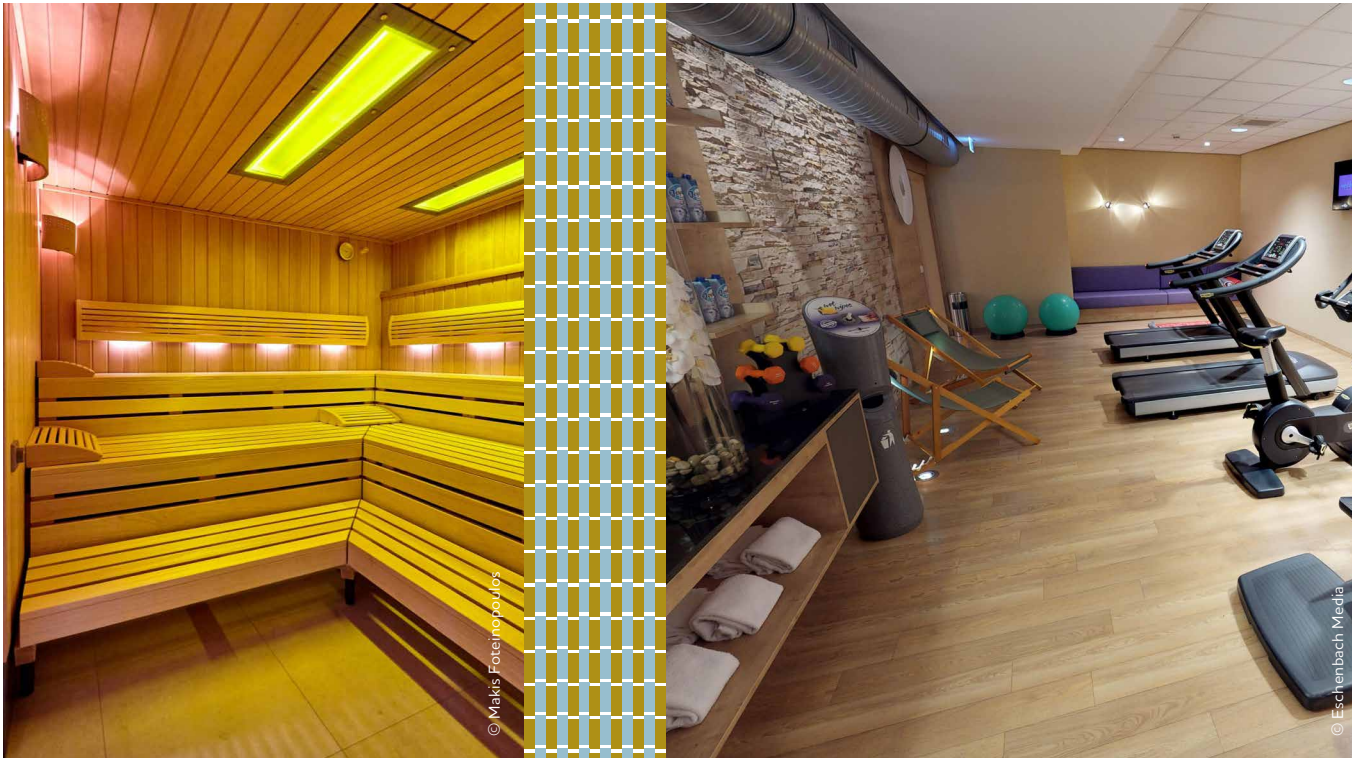

atemPause

Gönnen Sie sich eine Auszeit für Körper und Geist.

Wir sorgen für Erholung pur.

Ob privater Kurzurlaub, Geschäftsreise oder Tagungsaufenthalt. Unser moderner Wellness-Bereich mit Gym, Sauna, Dampfbad und Massage bietet alles, was Ihre Auszeit zur echten Atempause macht.

Für Entspannung und neue Vitalität.