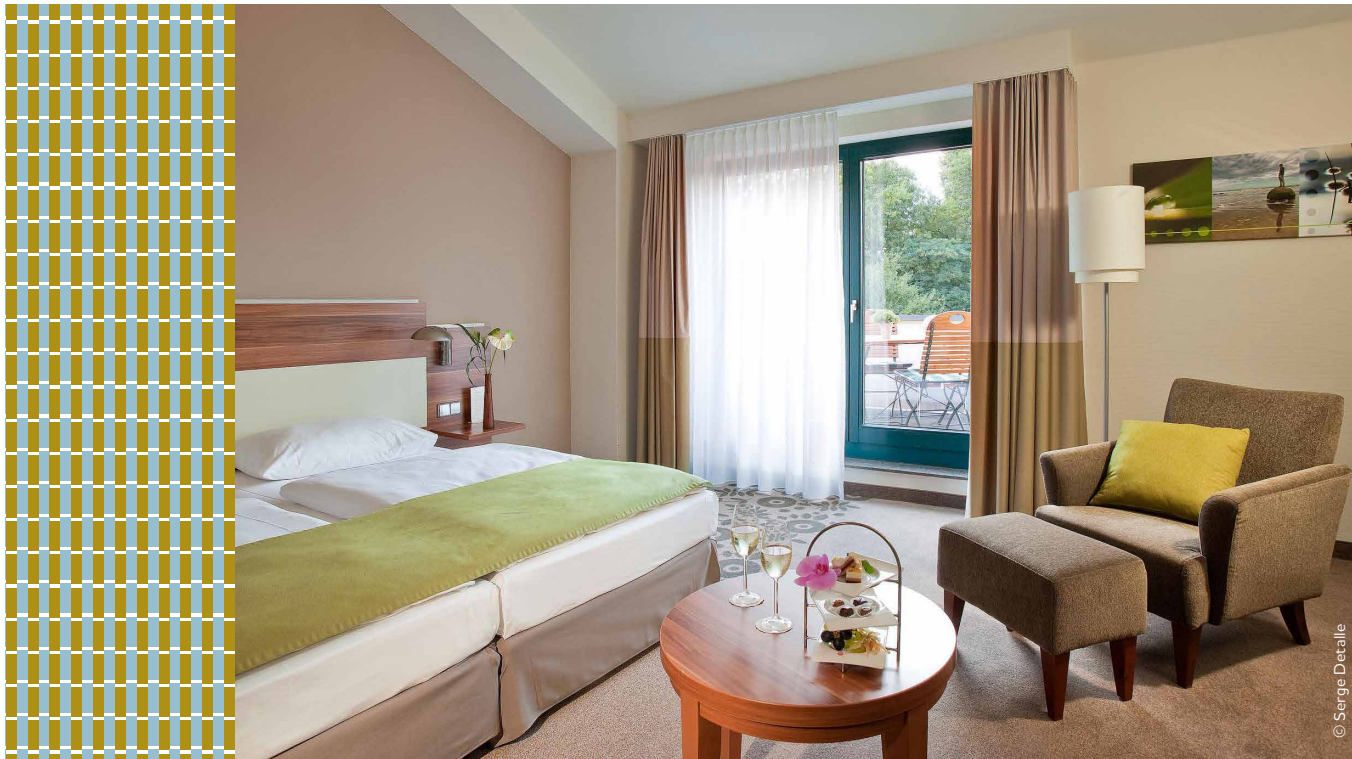

# VON STANDARD BIS SUITE

Komfort für jeden Anspruch.

In unserem 4-Sterne Superior Mercure Tagungs- & Landhotel Krefeld stehen Ihnen 155 komfortable, klimatisierte Zimmer zur Wahl:

Wählen Sie zwischen:

- Standard-Zimmer mit Doppelbett oder zwei Einzelbetten (auch barrierefrei möglich)
- Superior-Zimmer mit Doppelbett
- Privilege-Zimmer mit Doppelbett
- Suiten mit Doppelbett

Gerne bieten wir Ihnen auch Dreibett- und Vierbett-Zimmer an.

Für Ihren Aufenthalt mit Familie empfehlen wir die großzügigen Zimmer mit Verbindungstür.